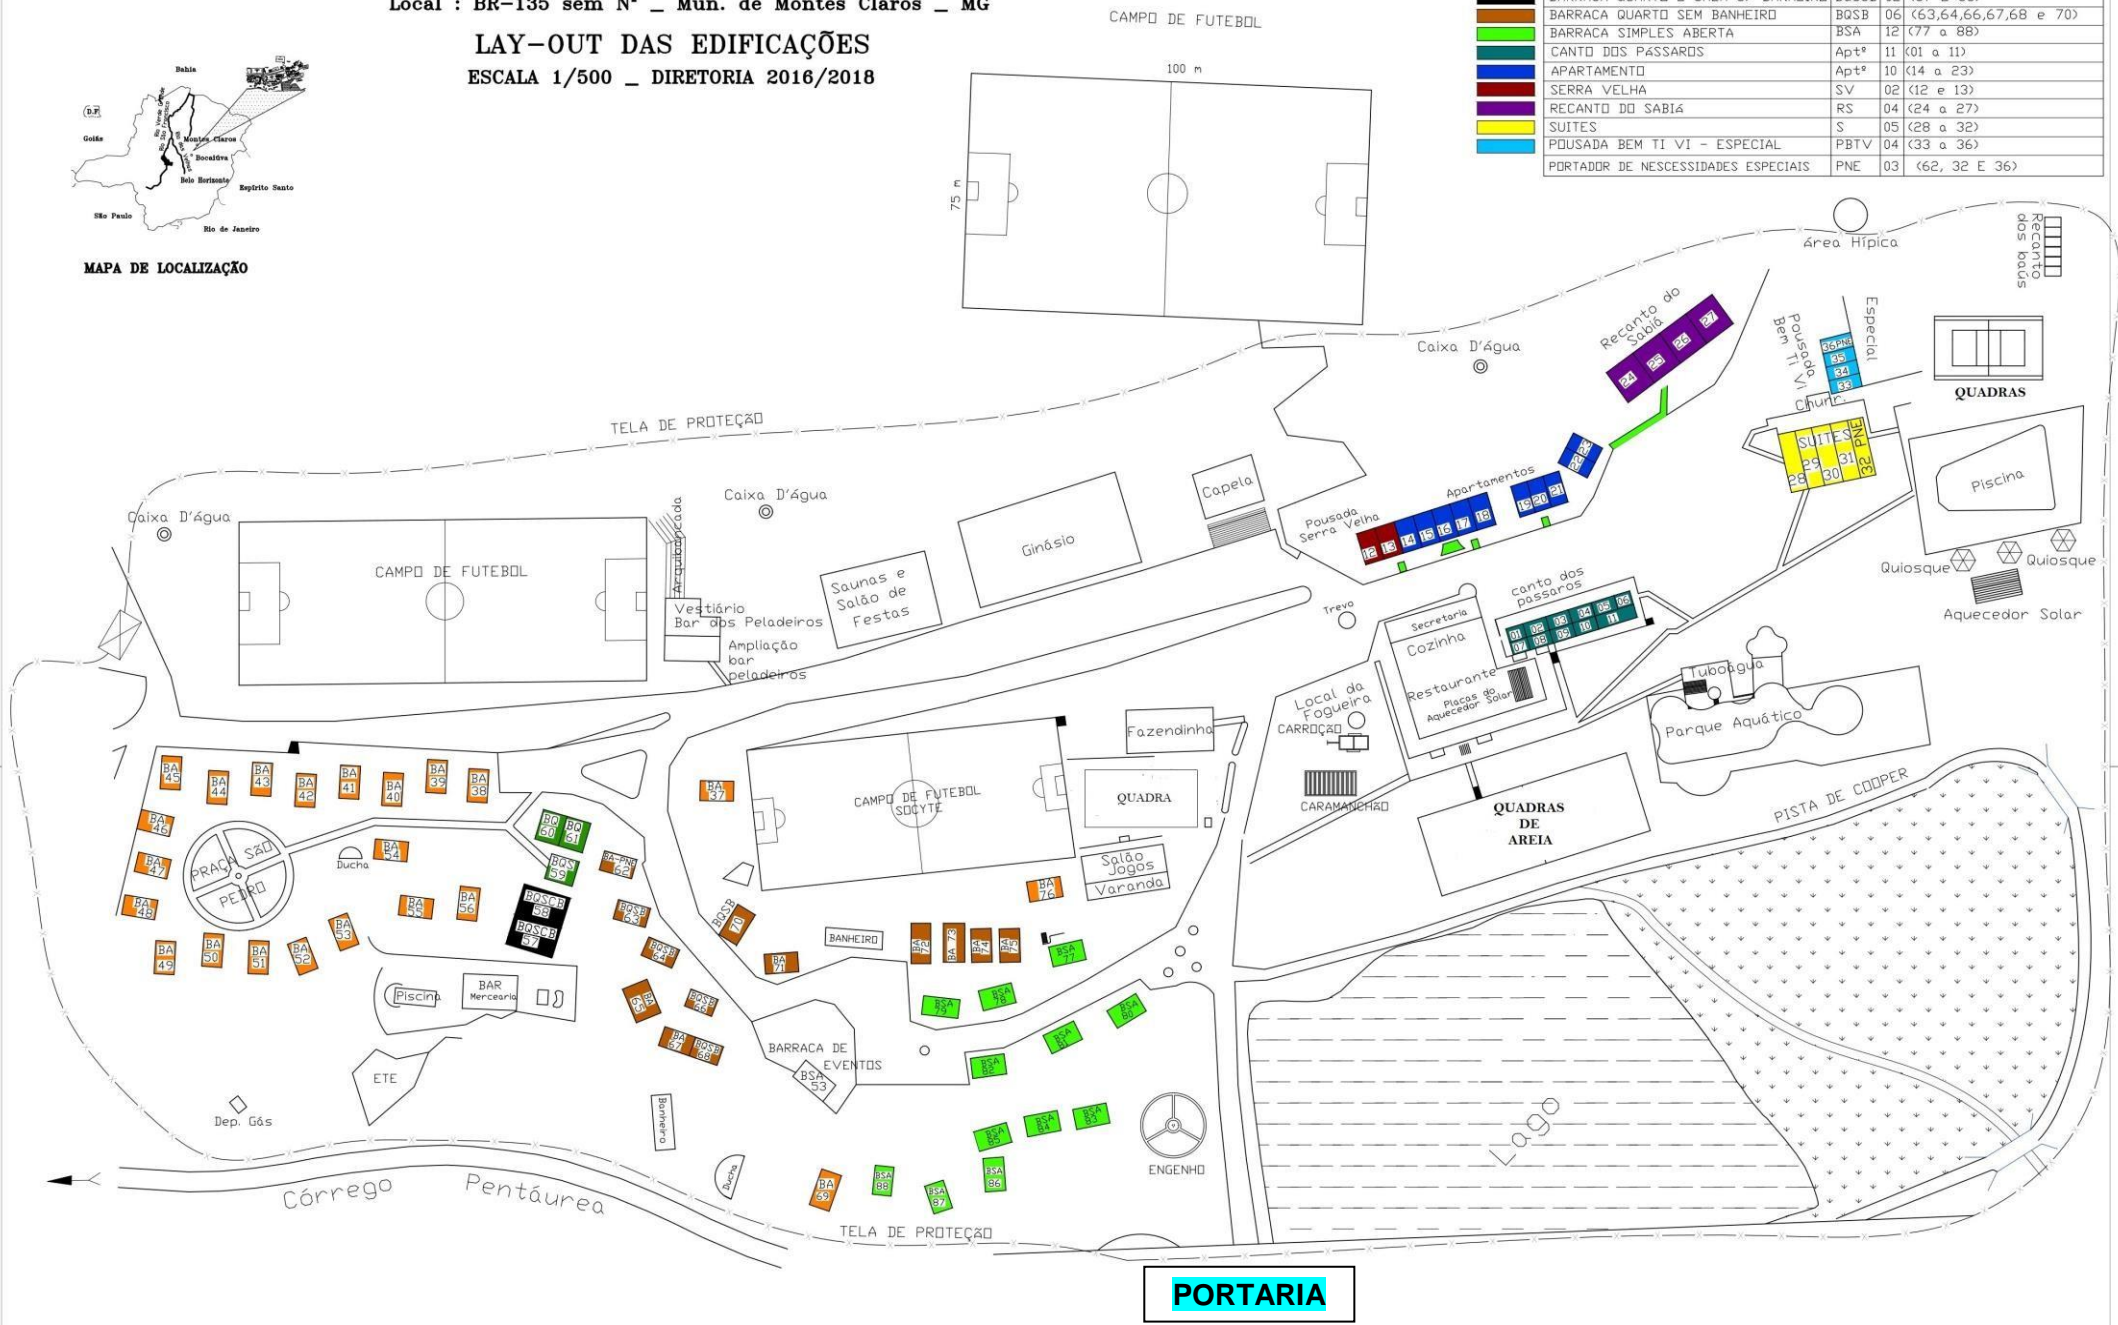

PENTÁUREA CLUBE

Local : BR-135 sem N° - Mun. de Montes Claros - MG

LAY-OUT DAS EDIFICAÇÕES
ESCALA 1/500 - DIRETORIA 2016/2018

EDIFICAÇÕES	SIGLA	QUANTIDADE/NUMERAÇÃO
BARRACA APARTAMENTO	BA	29 (37 a 56) (62,65,69,71 a 76)
BARRACA C/ 2 QUARTOS	BO	03 (59,60 e 61)
BARRACA QUARTO E SALA C/ BANHEIRO	BQSCB	02 (57 E 58)
BARRACA QUARTO SEM BANHEIRO	BQSB	06 (63,64,66,67,68 e 70)
BARRACA SIMPLES ABERTA	BSA	12 (77 a 88)
CANTO DOS PASSAROS	Apt°	11 (01 a 11)
APARTAMENTO	Apt°	10 (14 a 23)
SERRA VELHA	SV	02 (12 e 13)
RECANTO DO SABIÁ	RS	04 (24 a 27)
SUITES	S	05 (28 a 32)
POUSADA BEM TI VI - ESPECIAL	PBTV	04 (33 a 36)
PORTADOR DE NECESSIDADES ESPECIAIS	PNE	03 (62, 32 E 36)

MAPA DE LOCALIZAÇÃO

PORTARIA